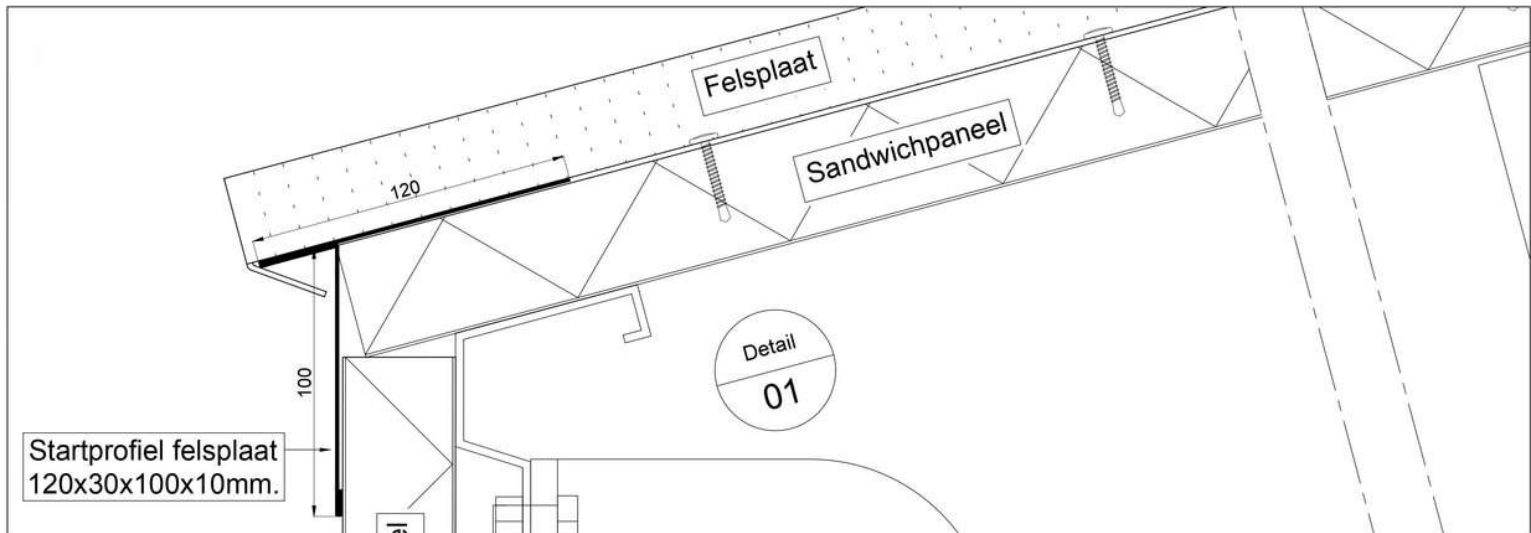

NOVA 50MU METALIC COATING

9007 GRIJS METALIC

9006 ZILVER METALIC

AFWERKPROFIELEN

Startprofiel 3m	€ 28.25 incl. BTW
Ondernok per plaat	€ 3,15 incl. BTW
Bovennok 3m	€ 47,45 incl. BTW
Opsluitprofiel 3m	€ 19,25 incl. BTW
Maatwerk profiel per m2	€ 40,00 incl. BTW