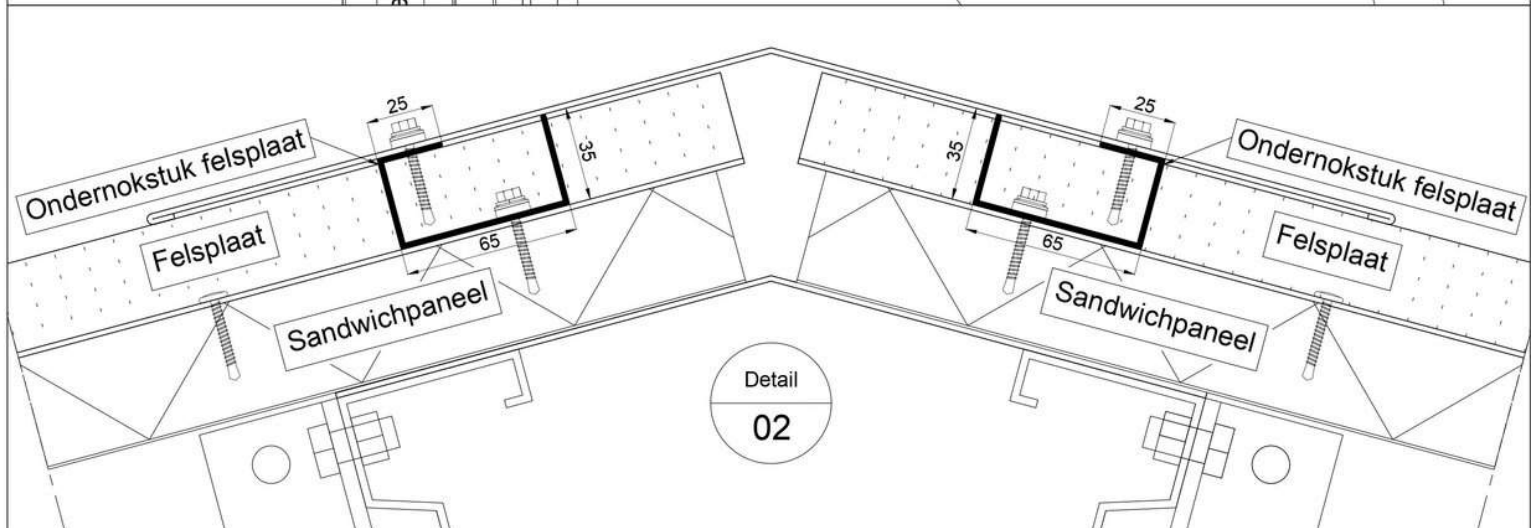

NOVA 50MU METALIC COATING

9007 GRIJS METALIC

9006 ZILVER METALIC

AFWERKPROFIELEN

Startprofiel 3m	€ 28.25 incl. BTW
Ondernok per plaat	€ 3,15 incl. BTW
Bovennok 3m	€ 47,45 incl. BTW
Opsluitprofiel 3m	€ 19,25 incl. BTW
Maatwerk profiel per m2	€ 40,00 incl. BTW