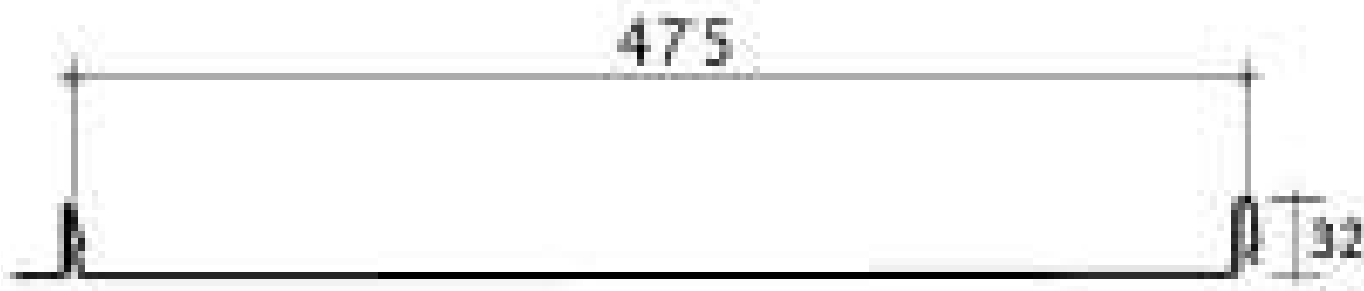

101-200m²

€ 31,25/ m²

200>m²

Op basis van offerte

HDX 55MU COATING

- Toplaag met polyamide bolletjes Primer
- Hechtlaag
- Zinklaag
- Stalen kern
- Zinklaag
- Hechtlaag
- Laklaag binnenzijde

7016 ANTRACIET

9005 ZWART